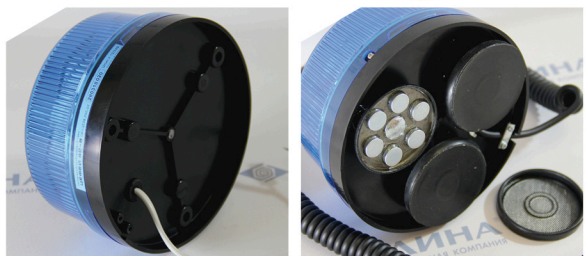

## Штанга с дин креплением для маяков (к основанию «Цефей»)

### Назначение

Штанга с дин креплением позволяет быстро демонтировать маяк в случае необходимости и так же вернуть его обратно.

Механическое крепление

Магнитное крепление